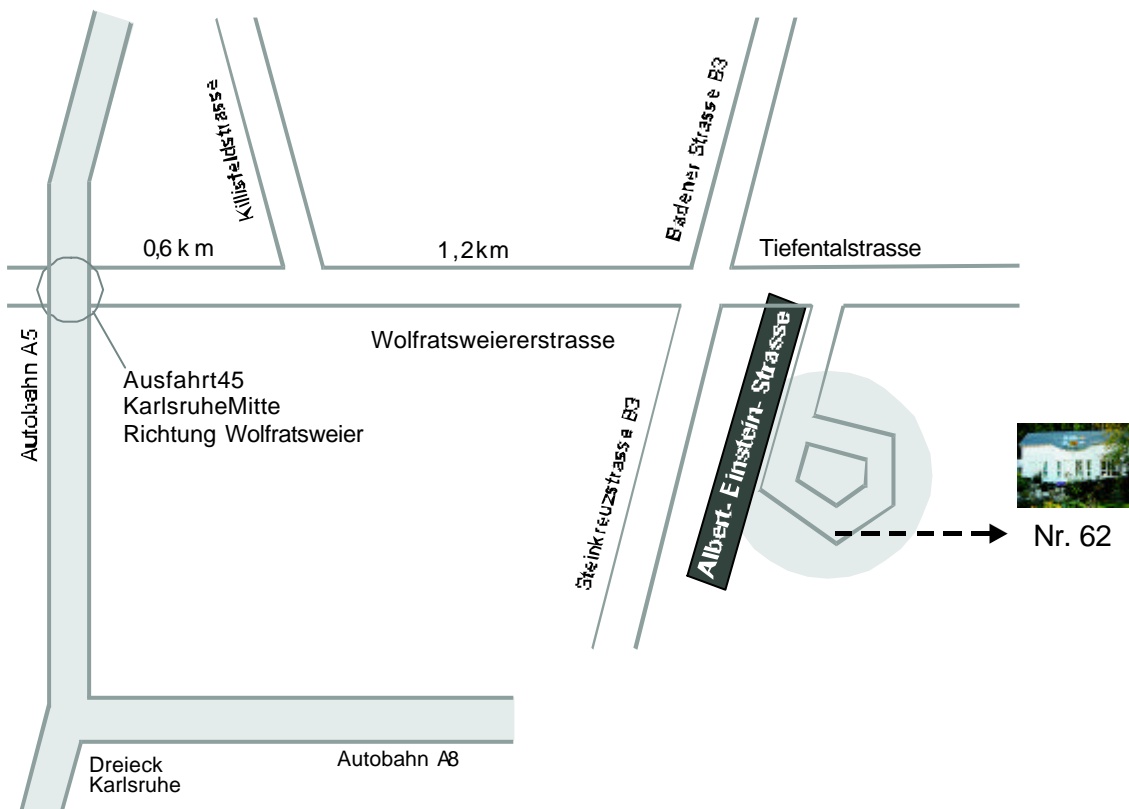

Anfahrtskizze

PATEV® GmbH & Co. KG
Büro Karlsruhe
Albert - Einstein - Str. 62
76228 Karlsruhe

Tel. 0721/ 945 40 60
Fax 0721/ 945 40 640

SoerreichenSie uns:

Kommendaus RichtungSüden aufderAutobahnA5

An derAusfahrt 45Karlsruhe Mitte verlassenSie dieA5 und fahrenin Richtung Wolfartsweier. Esfolgen zwei Ampelkreuzungen,überdie Sie geradeaushinwegfahren(ca. 1,8km).

Nachder2. Ampel(Badener Strasse/Tiefentalstrasse) biegen Siein dieersteStrasserechts (Albert-Einstein-Strasse)ein.

DannfahrenSie die ersteMöglichkeitlinks (weiterA.-Einstein-Strasse).Am höchsten Punkt derA.-Einstein-Strasse finden Sie linkerHanddie Nummer62.